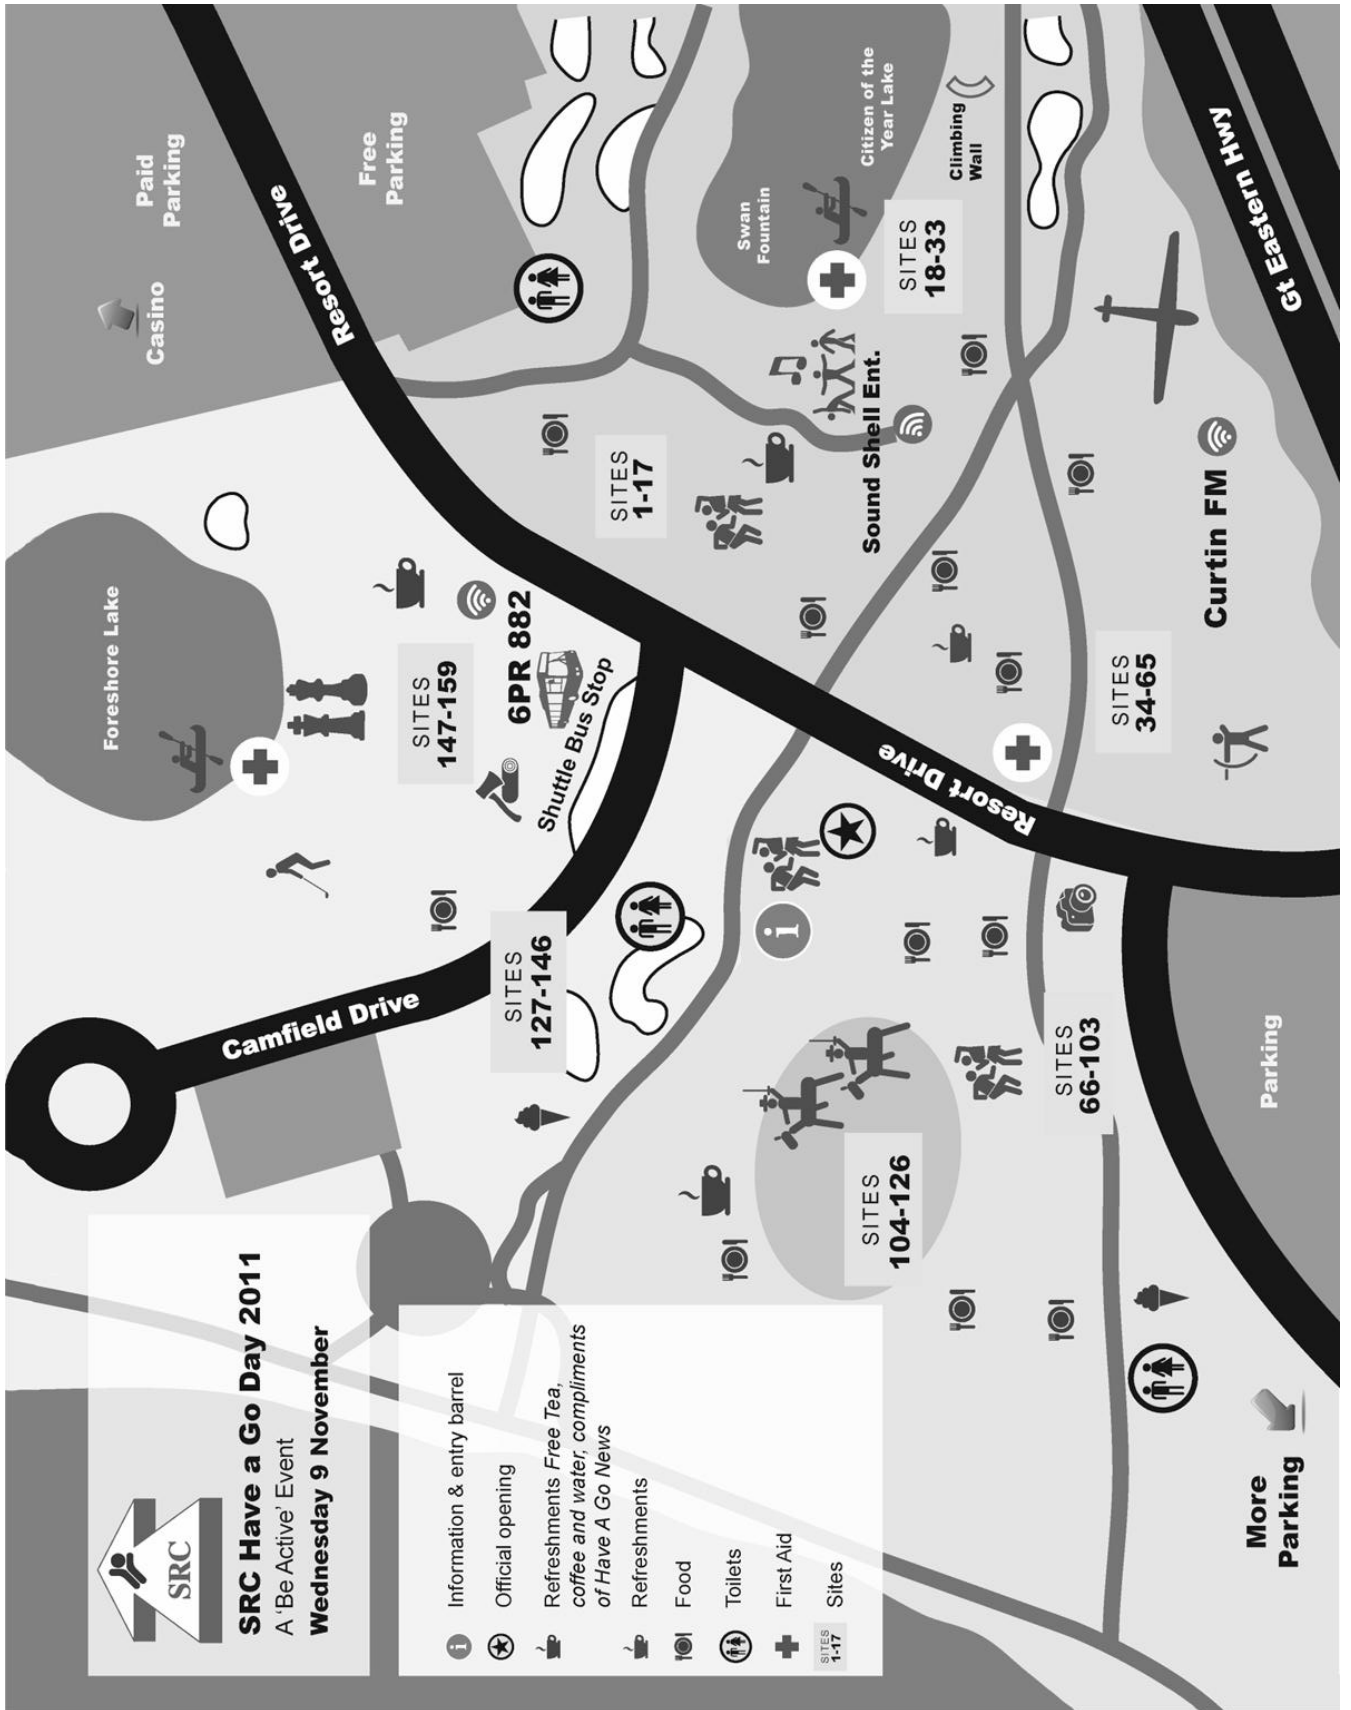

HAVE A GO DAY 2011

Site Map